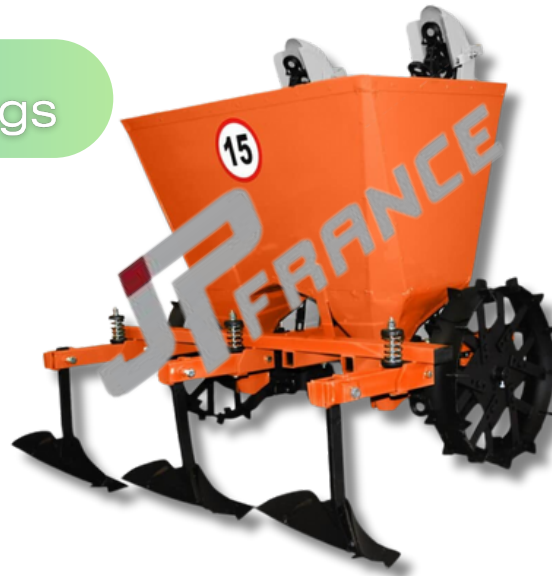

- ZA - 2, rue Charles Biguet 28480 THIRON GARDAIS
- jpfrance@jpfrance.fr

www.jpfrance.fr

Fiche technique :

Planteuse 2 rangs

CODE : JPLIT

Planteuse de pommes de terre

de terre

2 rangs

10 - 15cm

DESCRIPTION

Cette planteuse 2 RANGS portée 3 points pour tracteur permet de planter à partir de pommes de terre entières ou coupées ainsi que de distribuer des semences, engrais, etc...

CARACTÉRISTIQUES STANDARD

Largeur : 675cm

Poids : 180Kg

Attelage : 3 points catégories II

Profondeur excavation max. : 10 - 15cm

CARACTÉRISTIQUES TECHNIQUES

MODÈLE	Profondeur d'excavation	Largeur				
JPLIT 2R	10 - 15cm	1M45	15 - 60CV	180	625/675	Métalliques