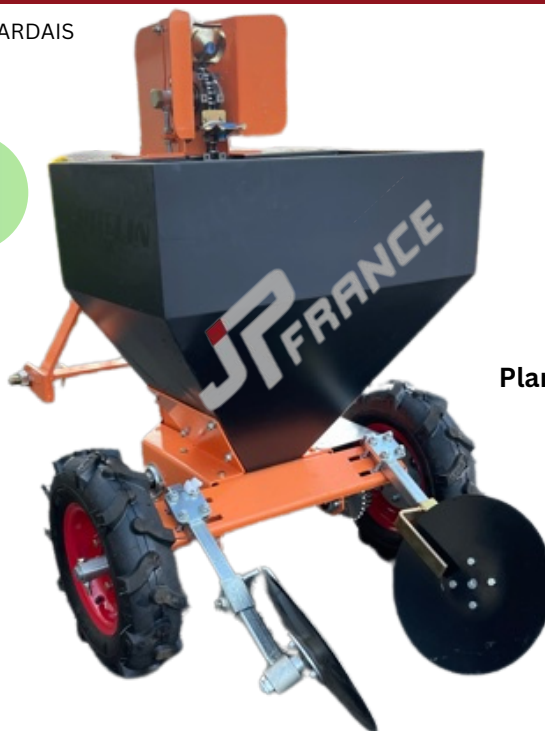

■ ZA - 2, rue Charles Biguet 28480 THIRON GARDAIS
 ■ jpfrance@jpfrance.fr

www.jpfrance.fr

Fiche technique :

Planteuse 1 rang

CODE : JPLIT

Planteuse de pommes
de terre

1 rang

6 - 12cm

DESCRIPTION

Cette planteuse 1 RANG portée 3 points pour tracteur permet de planter à partir de pommes de terre entières ou coupées.

CARACTÉRISTIQUES STANDARD

- Trémie à chargement facile.
- Ajustement facile de la dose de plantation.
- Barres ouvre-sillons réglables en hauteur.
- Largeur hors tout : 74 cm
- Entrainement par roue
- Roues avec pneus agraire 400x8
- Attelage catégorie "1"
- Largeur des point de fixation des bras inférieurs de 45 à 65 cm
- Diamètre des disques 310 mm

CARACTÉRISTIQUES TECHNIQUES

MODÈLE	Profondeur d'excavation	kg		
JPLIT	6 - 12cm	30	500	Gommes