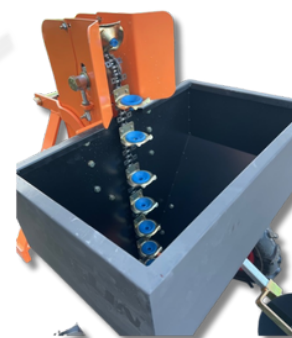

■ ZA - 2, rue Charles Biguet 28480 THIRON GARDAIS
 ■ jpfrance@jpfrance.fr

www.jpfrance.fr

Fiche technique :

Planteuse 1 rang

CODE : JPLIT

Planteuse de pommes
de terre

1 rang

6 - 12cm

DESCRIPTION

Cette planteuse 1 RANG portée 3 points pour tracteur permet de planter à partir de pommes de terre entières ou coupées.

CARACTÉRISTIQUES STANDARD

- Trémie à chargement facile.
- Ajustement facile de la dose de plantation.
- Barres ouvre-sillons réglables en hauteur.
- Largeur hors tout : 74 cm
- Entrainement par roue
- Roues avec pneus agraire 400x8
- Attelage catégorie "1"
- Largeur des point de fixation des bras inférieurs de 45 à 65 cm
- Diamètre des disques 310 mm

CARACTÉRISTIQUES TECHNIQUES

MODÈLE	Profondeur d'excavation	kg		
JPLIT	6 - 12cm	30	500	Gommes