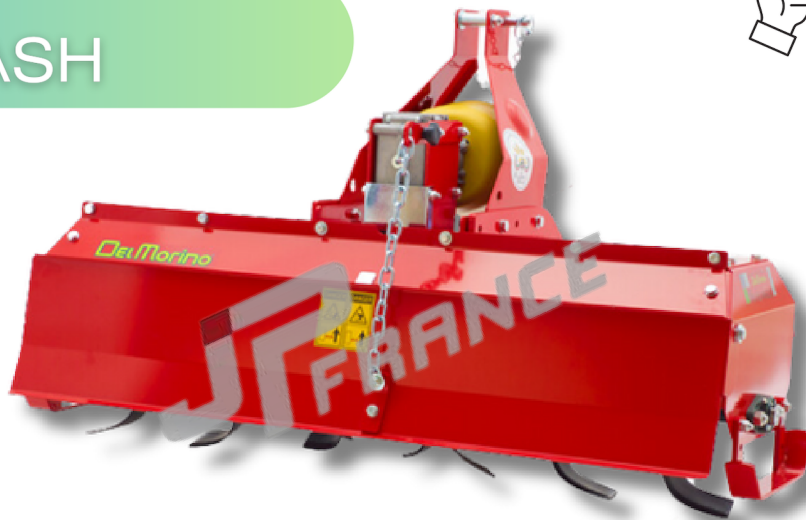

# FLASH

CODE : JPFLASH

Fraise	
CV 12 - 25	
10 - 20 kW	
540 rpm	

16cm

## DESCRIPTION

En considérant sa facilité d'utilisation, la fraise FLASH est indiquée pour satisfaire les exigences des utilisateurs semi professionnels pour un parfait fraisage des petites parcelles de terrain ou dans le domaine de l'horticulture.

## CARACTÉRISTIQUES STANDARD

- Rotor avec 4 couteaux par flasque
- Attelage déportable par positions à 3 points catégorie I
- Transmission par arbre hexagonal avec deux boîtiers superposés
- Dispositif de sécurité intégré avec boulon de cisaillement
- Cardan standard 1<sup>o</sup> catégorie 700mm