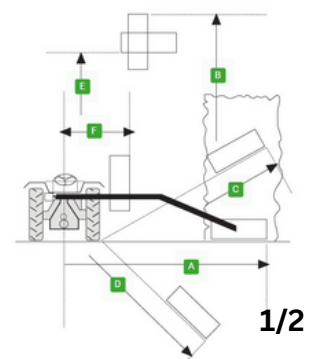

■ ZA - 2, rue Charles Biguet 28480 THIRON GARDAIS
 ■ jpfrance@jpfrance.fr

www.jpfrance.fr

Fiche technique :

TRIMMY

CODE : JPTRIMMY

Taille-haie

CV 18 - 30

DESCRIPTION

MODÈLE							
TRIMMY	1M50	-	185	-	18 - 20	> 500Kg	100
TRIMMY EVO	1M50	14	280	40	20 - 30	> 700Kg	100
TRIMMY PRO	1M50	14	290	40	20 - 30	> 700Kg	100

CARACTÉRISTIQUES TECHNIQUES

TYPE	TRIMMY SAFE	TRIMMY EVO SAFE	TRIMMY EVO PRO
A	374	374	374
B	496	496	496
C	430	430	445
D	361	361	334
E	396	396	323
F	50	50	52