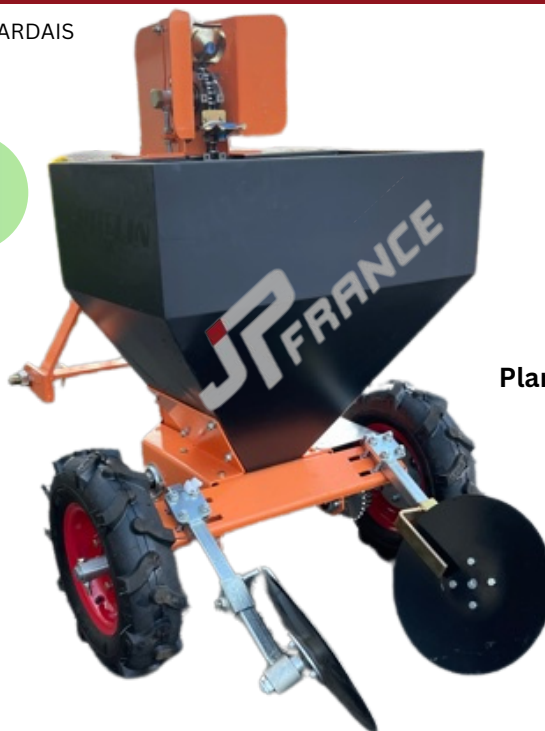

www.jpfrance.fr 

■ ZA - 2, rue Charles Biguet 28480 THIRON GARDAIS
 ■ jpfrance@jpfrance.fr

www.jpfrance.fr

Fiche technique :

Planteuse 1 rang

CODE : JPLIT

Planteuse de pommes
de terre

1 rang

6 - 12cm

DESCRIPTION

Cette planteuse 1 RANG portée 3 points pour tracteur permet de planter à partir de pommes de terre entières ou coupées.

CARACTÉRISTIQUES STANDARD

- Trémie à chargement facile.
- Ajustement facile de la dose de plantation.
- Barres ouvre-sillons réglables en hauteur.
- Largeur hors tout : 74 cm
- Entrainement par roue
- Roues avec pneus agraire 400x8
- Attelage catégorie "1"
- Largeur des point de fixation des bras inférieurs de 45 à 65 cm
- Diamètre des disques 310 mm

CARACTÉRISTIQUES TECHNIQUES

MODÈLE	Profondeur d'excavation	kg		
JPLIT	6 - 12cm	30	500	Gommes

■ ZA - 2, rue Charles Biguet 28480 THIRON GARDAIS
 ■ jpfrance@jpfrance.fr

www.jpfrance.fr

Fiche technique :

Planteuse 1 rang

CODE : JPLIT

Planteuse de pommes
de terre

1 rang

10 - 15cm

DESCRIPTION

Cette planteuse 1 RANG portée 3 points pour tracteur permet de planter à partir de pommes de terre entières ou coupées.

CARACTÉRISTIQUES STANDARD