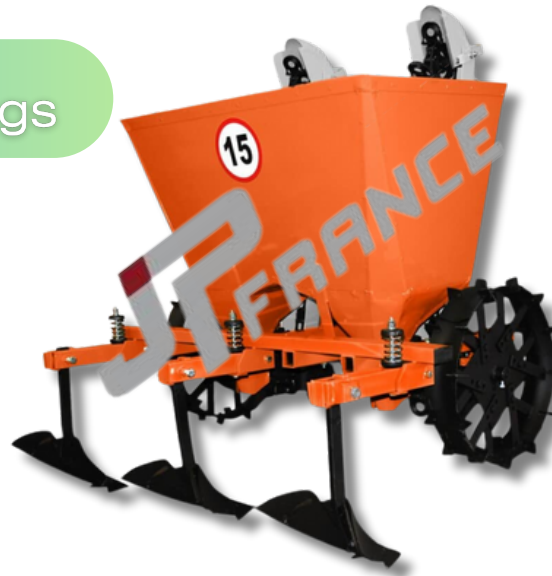

- ZA - 2, rue Charles Biguet 28480 THIRON GARDAIS
- jpfrance@jpfrance.fr

www.jpfrance.fr

Fiche technique :

Planteuse 2 rangs

CODE : JPLIT

Planteuse de pommes de terre

de terre

2 rangs

10 - 15cm

DESCRIPTION

Cette planteuse 2 RANGS portée 3 points pour tracteur permet de planter à partir de pommes de terre entières ou coupées ainsi que de distribuer des semences, engrais, etc...

CARACTÉRISTIQUES STANDARD

Largeur : 675cm

Poids : 180Kg

Attelage : 3 points catégories II

Profondeur excavation max. : 10 - 15cm