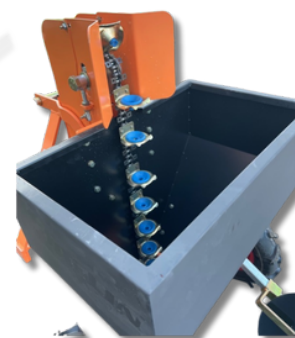

6 - 12cm

DESCRIPTION

Cette planteuse 1 RANG portée 3 points pour tracteur permet de planter à partir de pommes de terre entières ou coupées.

CARACTÉRISTIQUES STANDARD

- Trémie à chargement facile.
- Ajustement facile de la dose de plantation.
- Barres ouvre-sillons réglables en hauteur.
- Largeur hors tout : 74 cm
- Entrainement par roue
- Roues avec pneus agraire 400x8
- Attelage catégorie "1"
- Largeur des point de fixation des bras inférieurs de 45 à 65 cm
- Diamètre des disques 310 mm